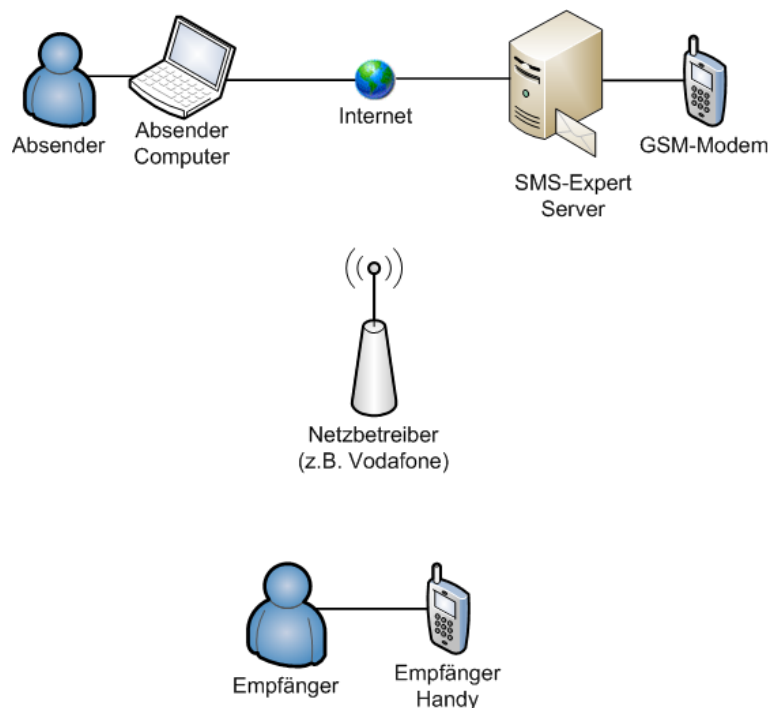

Der Versand der Standard-SMS erfolgt wie in Abb. 1 dargestellt: Der Benutzer (Absender) gibt eine Kurznachricht in seinem PC ein diese wird über das Internet an den SMS-Expert Server weitergeleitet, welcher diese per GSM-Modem, das eine SIM-Karte enthält, versendet. Nun erfolgt die Übermittlung, wie bei dem normalen Versand mit einem Handy. Die Netzbetreiber empfangen die Nachricht und leiten diese an den Empfänger weiter.

Abb. 1 Ablauf des Versands einer Standard-SMS